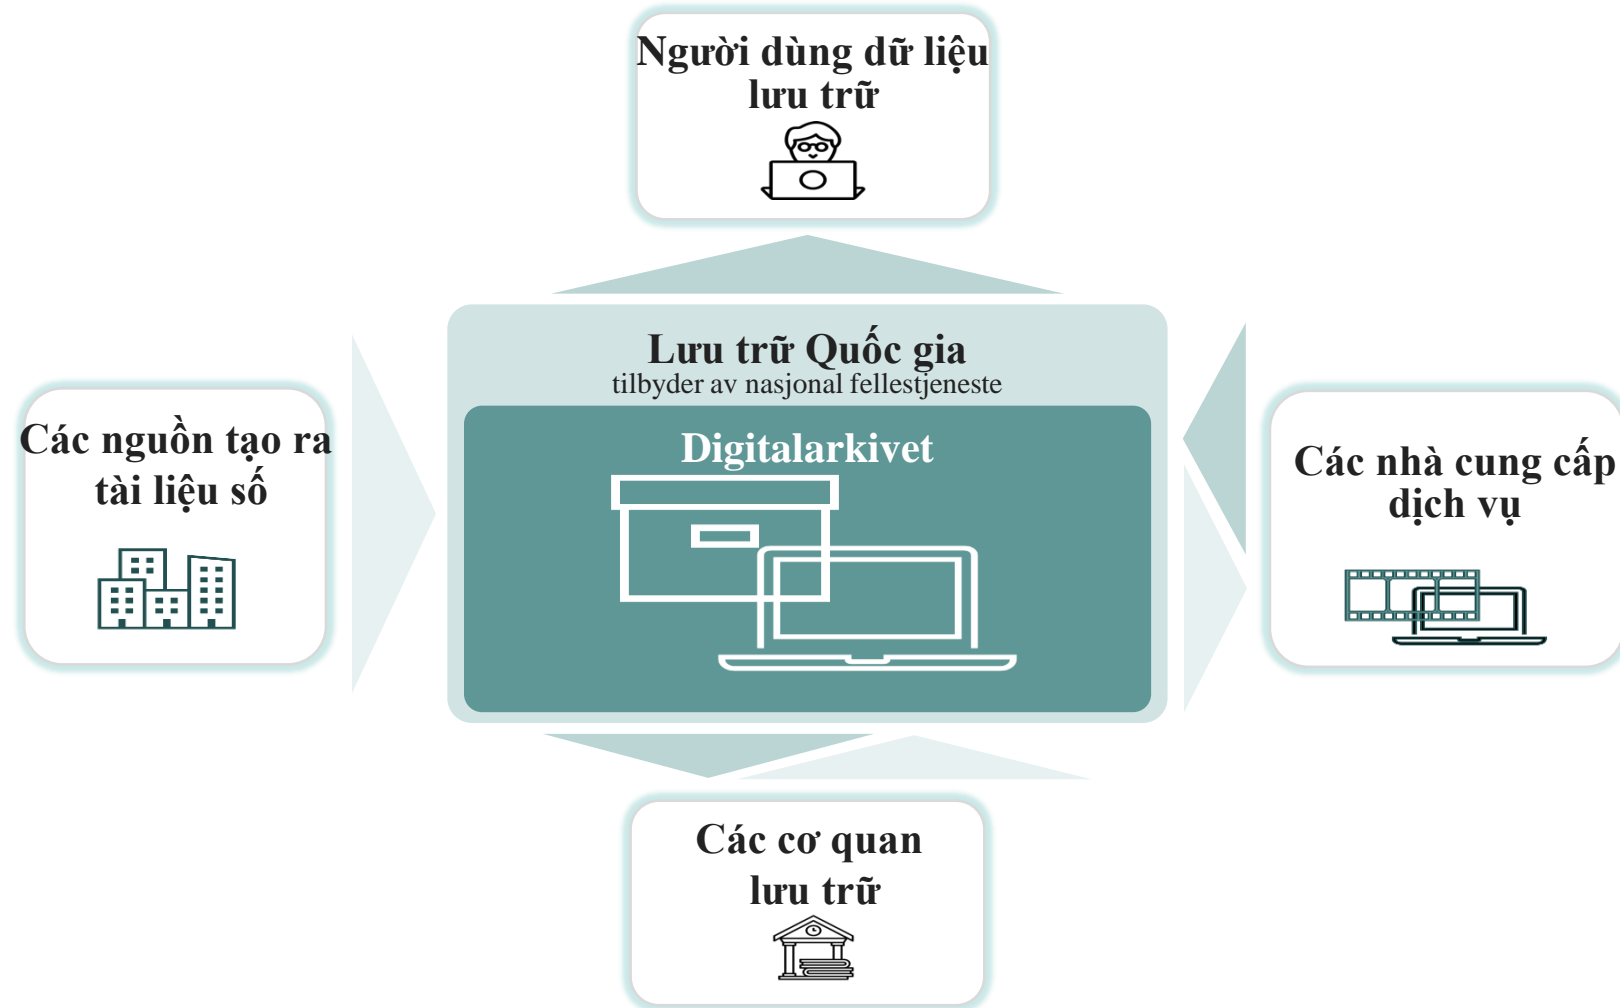

Lưu trữ số

Giới thiệu chuyên đề tại Việt Nam

Ngày 26/9/2023

Lưu trữ số là gì?

- Một giải pháp chung giúp mọi người dễ dàng sử dụng và chia sẻ dữ liệu lịch sử, cung cấp các dịch vụ tốt hơn cho người dân.
- Lưu trữ số là một phần của hệ sinh thái công nghệ được đưa ra để xử lý chiến lược số hóa của Chính phủ.
- Hệ sinh thái công nghệ bao gồm một số cơ quan hữu quan, có quan hệ phụ thuộc lẫn nhau để thành công trong việc tạo dựng một hành trình số đồng bộ cho người dân Na Uy.

Các nhóm người dùng của Lưu trữ số

Những người phát triển giải trên cơ sở dữ liệu ở Digitalarkivet

Những người bảo quản dữ liệu lưu trữ
Các doanh nghiệp nhà nước, các cơ quan/tổ chức bảo tồn, bảo tàng, lưu trữ tư

Những người tra tìm dữ liệu lưu trữ
Công chức viên chức khu vực công, các nhà nghiên cứu, luật sư, các đại lý bất động sản, các cá nhân

Thiết lập “Hệ sinh thái công nghệ về lưu trữ số”

Các bên liên quan và người dùng

Bảo quản an toàn

Tiếp cận

Truy cập một lần duy nhất vào Lưu trữ Quốc gia

The screenshot shows the homepage of Digitalarkivet. At the top left is the 'DA' logo. The main header 'DIGITALARKIVET' is centered. On the right, there are links for 'Logg inn', 'Bokmål', and a 'Meny' icon. A large search bar is prominent, with the text 'SØK ETTER PERSON (F.EKS. NAVN, BOSTED, FØDSELSÅR, FØDESTED)' and a magnifying glass icon. Below the search bar are filters: 'Avansert personsøk', 'Bostedssøk', 'Finn kilde', and 'Flere søkeinn ganger'. A call to action 'Vil du bidra? Bli med på dugnad' is on the right. The main content area features three cards: 'NYHETER' with a document image titled 'Forteegnelse' and text about the 1870 census; 'EIENDOM OG TINGLYSING' with a house icon and a list of search options; and 'HISTORISKE BILDER' with a ship image and text about historical photos. At the bottom, there are three more sections: 'UTFORSK', 'VI BYGGER ET NYTT DIGITALARKIV', and 'SISTE DEBATTINLEGG'.